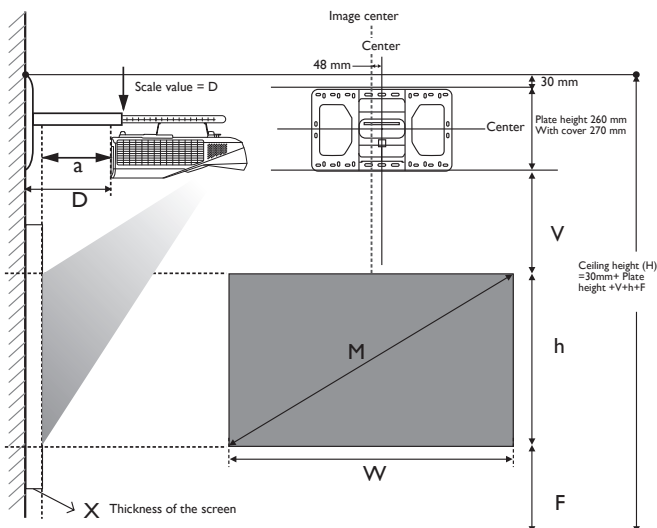

*** The measurement of offset and installation chart have max to 5% tolerance and may vary from the Actual size.

PW21U
optional interactive module

PT12
optional touch module

Input and Output Terminals

- | | |
|--------------------------|-----------------------------------|
| ① USB Type-A 1.5A | ⑪ AC power cord inlet |
| ② Point Write | ⑫ Video input jack |
| ③ HDMI 1 input jack | ⑬ Audio Left input jack |
| ④ S-Video input jack | ⑭ Audio output jack |
| ⑤ Audio Right input jack | ⑮ Audio input 2 jack |
| ⑥ Audio input 1 jack | ⑯ PC input 2 |
| ⑦ PC input 1 | ⑰ RS-232 control port |
| ⑧ Monitor output | ⑱ Kensington anti-theft lock slot |
| ⑨ RJ45 LAN input jack | |
| ⑩ USB Mini-B port | |

Dimensions

Distance Chart

Screen size			Min Ceiling height	Vertical offset	Installation distance		
Diagonal	Height	Width	H*	V	X*=0 mm (D=)	X*=30 mm (D=+30 mm)	
Inch	mm	mm	mm	mm	mm	mm	
73	1854	1113	1483	2401	238	88	118
78	1981	1189	1585	2490	252	118	148
83	2108	1265	1687	2580	265	147	177
88	2235	1341	1788	2670	279	177	207
93	2362	1417	1890	2760	292	207	237
98	2489	1494	1991	2849	306	236	266
100	2540	1524	2032	2885	311	248	278
103	2616	1570	2093	2939	319	266	296
108	2743	1646	2195	3029	333	296	326
110	2794	1676	2235	3065	338	308	338