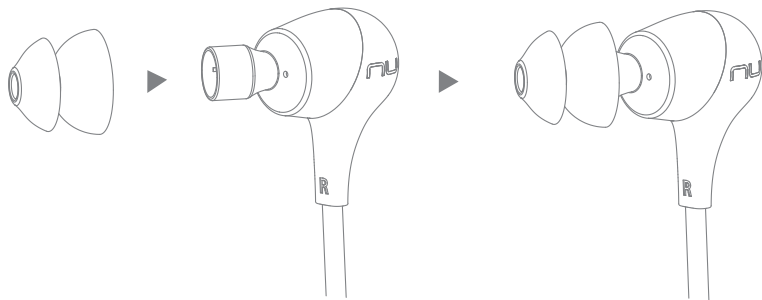

NU FORCE

BE2

Basic user manual / Manuel utilisateur basique / Schnellstartanleitung / Manuale utente base-Impostazioni / Základní uživatelská příručka – nastavení / Manual de utilizare / Podstawowa instrukcja użytkowania/uruchomienia / Alap felhasználói kézikönyv - Beállítás / Basis gebruikers instellingen / Βασικές οδηγίες εγκατάστασης για τον χρήστη / Grunnleggende brukerhåndbok - Innstillinger / Grundläggande användarhandbok - inställning / Базовое руководство по эксплуатации / ميساسال دادعال ليلد / Peruskäyttöopas - käyttäminen / Manual de configuração do utilizador / Manual de configuracion basico.